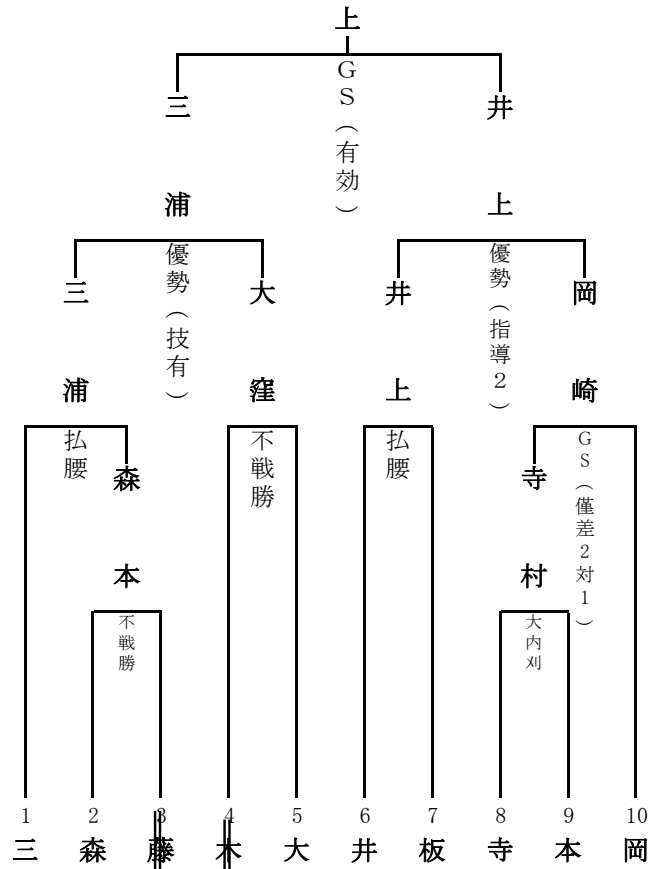

成年男子 73kg級

西

弘 (土佐支部)  
淵 (県警)  
迫 (刑務所)  
川 (刑務所)  
下 (県警)  
村 (県警)

成年男子 90kg級

井

浦 (須崎工高)  
本 (県警)  
藤 (松山大)  
下 (室戸高教)  
窪 (刑務所)  
上 (刑務所)  
坂 (県警)  
村 (県警)  
田 (海洋高)  
崎 (柔会)

成年男子  
90kg超級・無差別級

山

本 (兵庫学教育大)  
原 (宿毛工高教)  
味 (柔整師会)  
瀬 (県警)  
下 (栲原高)