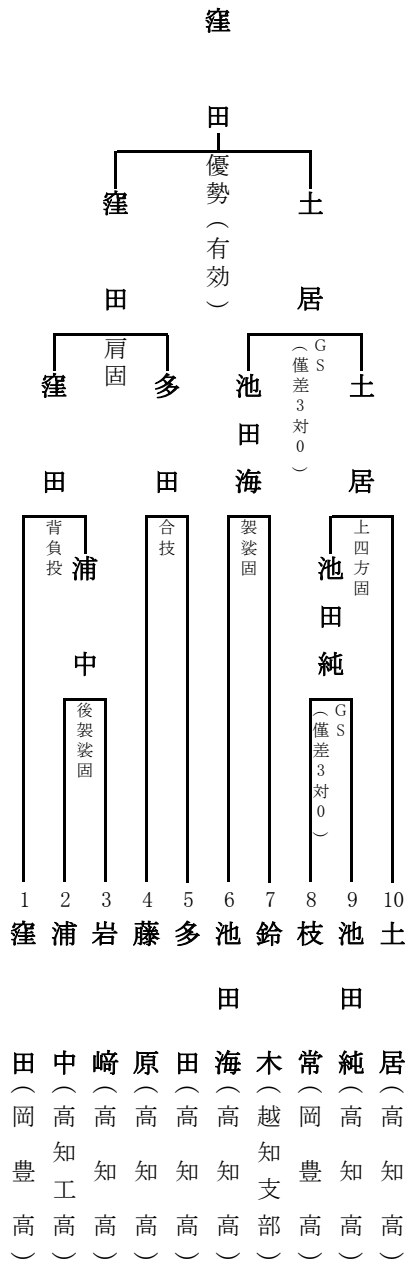

少年男子 60kg級

少年男子 73kg級

少年男子 90kg級

少年男子 100kg級

少年男子無差別級

	山本 (南)	伊与木 (高知)	岡田 (高知)	勝数	勝点	順位
山本 (南)	△	○	○	1	3	3
伊与木 (高知)	○	△	△	1	10	2
岡田 (高知)	△	○	△	1	10	1