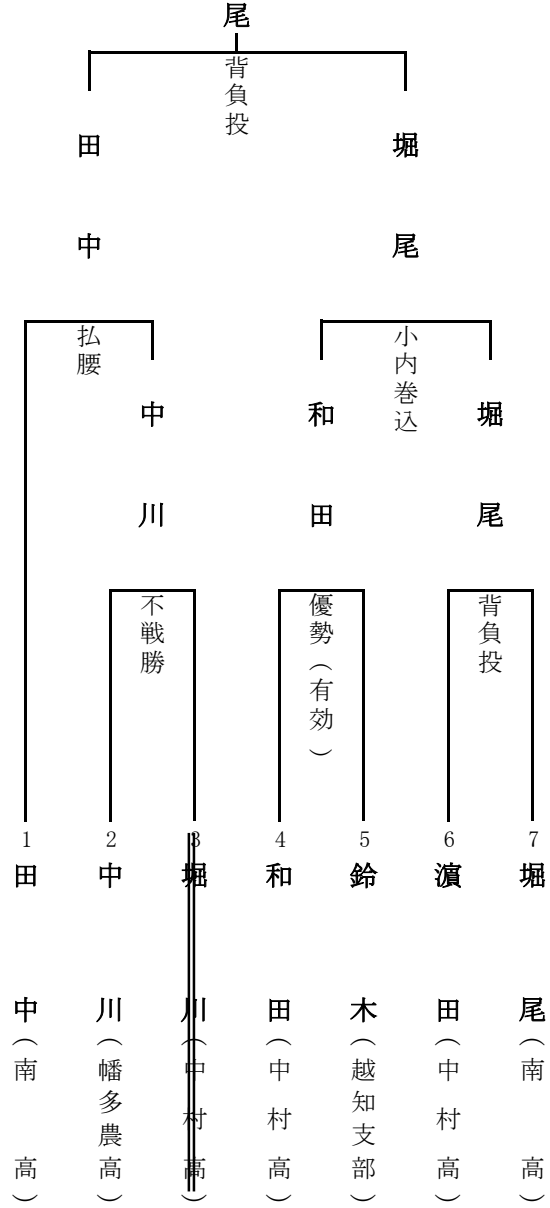

### 少年男子 100kg級

### 少年男子無差別級

	山本 (南)	伊与木 (高知)	岡田 (高知)	勝数	勝点	順位
山本 (南)	△	○	○	1	3	3
伊与木 (高知)	○	△	△	1	10	2
岡田 (高知)	△	○	△	1	10	1

少年女子 52kg級

堀

少年女子 70kg級

今

少年女子 無差別級

成年女子 52kg級