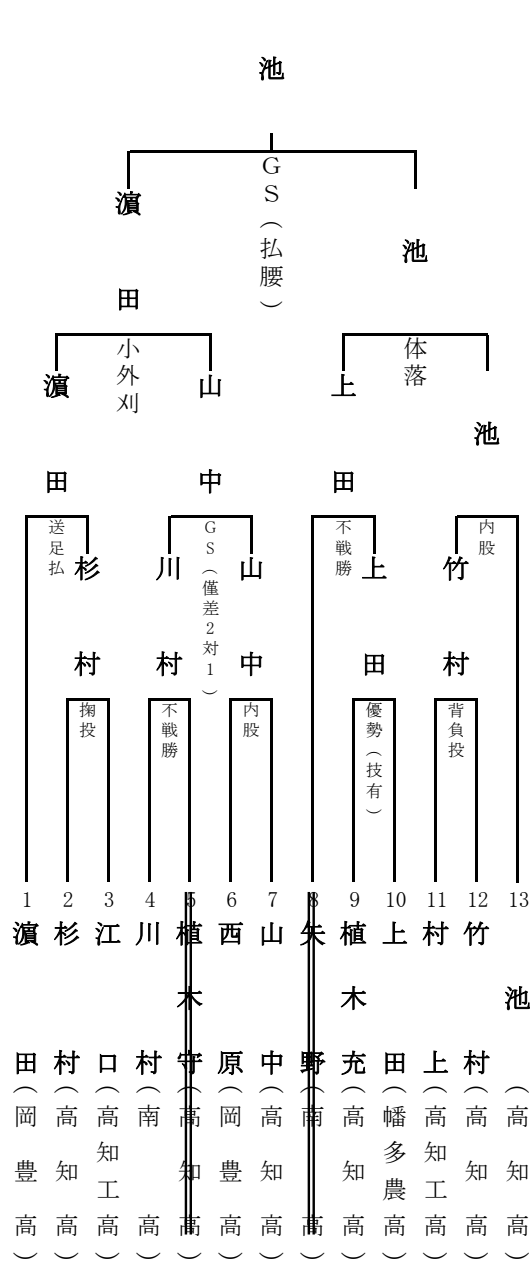

少年男子 60kg級

少年男子 73kg級

少年男子 90kg級

少年男子 100kg級

少年男子無差別級

	山本 (南)	伊与木 (高知)	岡田 (高知)	勝数	勝点	順位
山本 (南)	△	○	○	1	3	3
伊与木 (高知)	○	△	△	1	10	2
岡田 (高知)	△	○	△	1	10	1