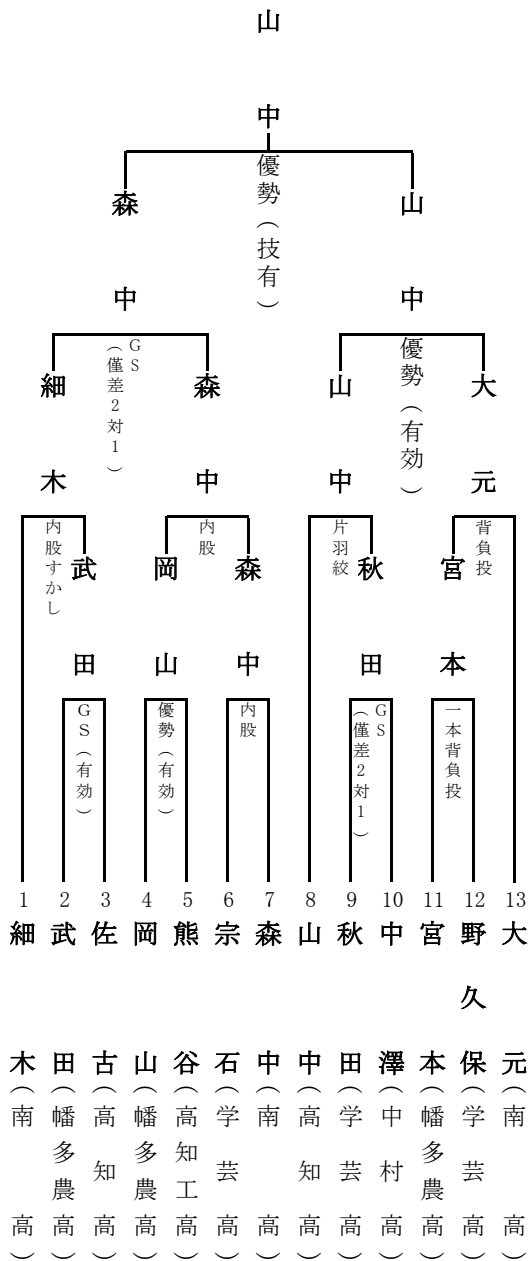

少年男子 60kg級

少年男子 73kg級

少年男子 90kg級

少年男子 100kg級

少年男子無差別級

	山本 (南)	伊与木 (高知)	岡田 (高知)	勝数	勝点	順位
山本 (南)	△	○	○	1	3	3
伊与木 (高知)	○	△	△	1	10	2
岡田 (高知)	△	○	△	1	10	1