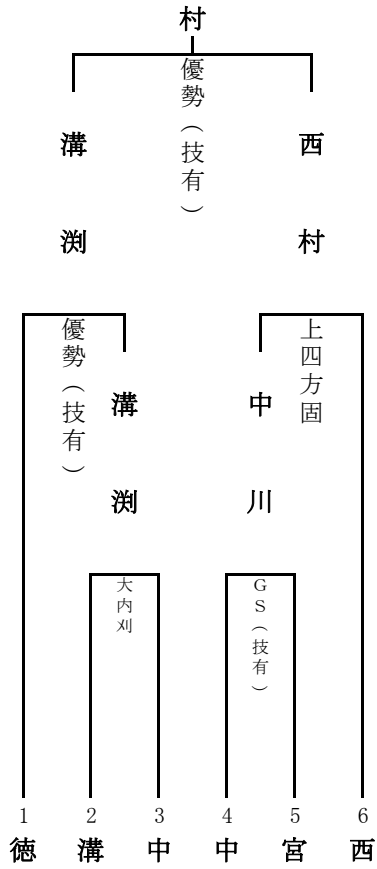

# 国民体育大会 選手選考会

日時 平成24年6月3日(日)

場所 高知県立武道館

主催 高知県柔道協会

共催 高知県体育協会

成年男子  
60kg級

茂

木 (県警)  
橋 (松山大)

成年男子 73kg級

西

弘 (土佐支部)  
淵 (県警)  
迫 (刑務所)  
川 (刑務所)  
下 (県警)  
村 (県警)

成年男子 90kg級

井

浦 (須崎工高)  
本 (県警)  
藤 (松山大)  
下 (室戸高教)  
窪 (刑務所)  
上 (刑務所)  
坂 (県警)  
村 (県警)  
田 (海洋高)  
崎 (柔会)

成年男子  
90kg超級・無差別級

山