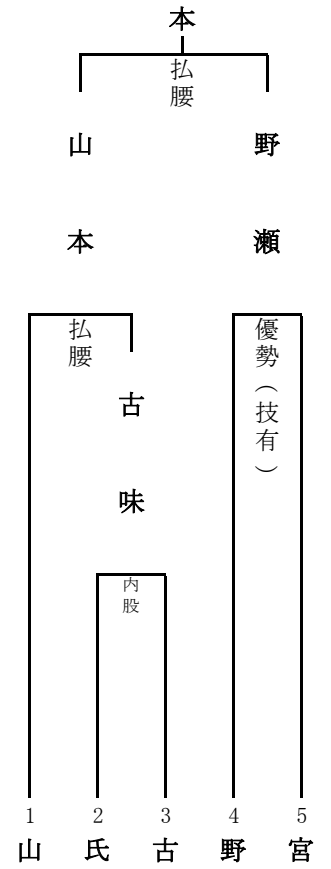

# 国民体育大会 選手選考会

日時 平成24年6月3日(日)

場所 高知県立武道館

主催 高知県柔道協会

共催 高知県体育協会

成年男子  
60kg級

茂

木 (県警)  
橋 (松山大)

成年男子 73kg級

西

弘 (土佐支部)  
淵 (県警)  
迫 (刑務所)  
川 (刑務所)  
下 (県警)  
村 (県警)

成年男子 90kg級

井

浦 (須崎工高)  
本 (県警)  
藤 (松山大)  
下 (室戸高教)  
窪 (刑務所)  
上 (刑務所)  
坂 (県警)  
村 (県警)  
田 (海洋高)  
崎 (柔会)

成年男子  
90kg超級・無差別級

山

本 (兵庫学教育大)  
原 (宿毛工高教)  
味 (柔整師会)  
瀬 (県警)  
下 (栲原高)