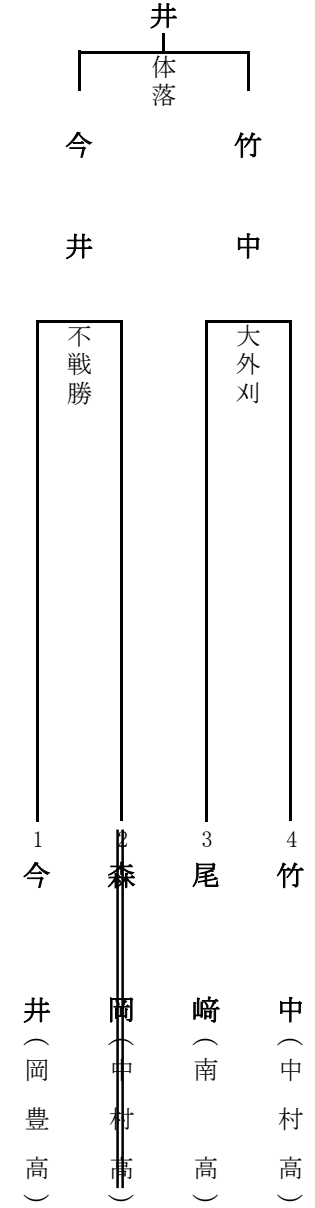

平成24年度

第67回

# 国民体育大会 選手選考会

日時 平成24年6月3日(日)

場所 高知県立武道館

主催 高知県柔道協会

共催 高知県体育協会

成年男子  
60kg級

茂

木 (県警)  
橋 (松山大)

成年男子 73kg級

西

弘 (土佐支部)  
淵 (県警)  
迫 (刑務所)  
川 (刑務所)  
下 (県警)  
村 (県警)

成年男子 90kg級

井

浦 (須崎工高)  
本 (県警)  
藤 (松山大)  
下 (室戸高教)  
窪 (刑務所)  
上 (刑務所)  
坂 (県警)  
村 (県警)  
田 (海洋高)  
崎 (柔会)

成年男子  
90kg超級・無差別級

山

### 少年男子無差別級

	山本 (南)	伊与木 (高知)	岡田 (高知)	勝数	勝点	順位
山本 (南)	△	○	○	1	3	3
伊与木 (高知)	○	△	△	1	10	2
岡田 (高知)	△	○	△	1	10	1

少年女子 52kg級

堀

少年女子 70kg級

今

少年女子 無差別級

成年女子 52kg級